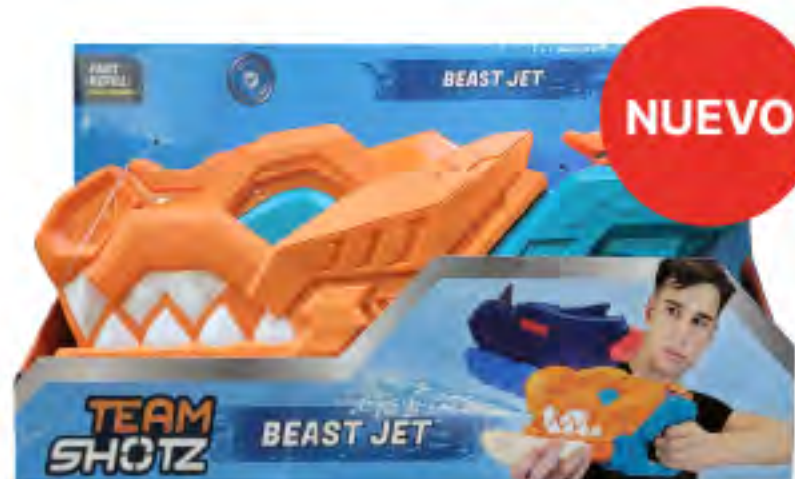

TEAM SHOTZ WATER

NUEVO